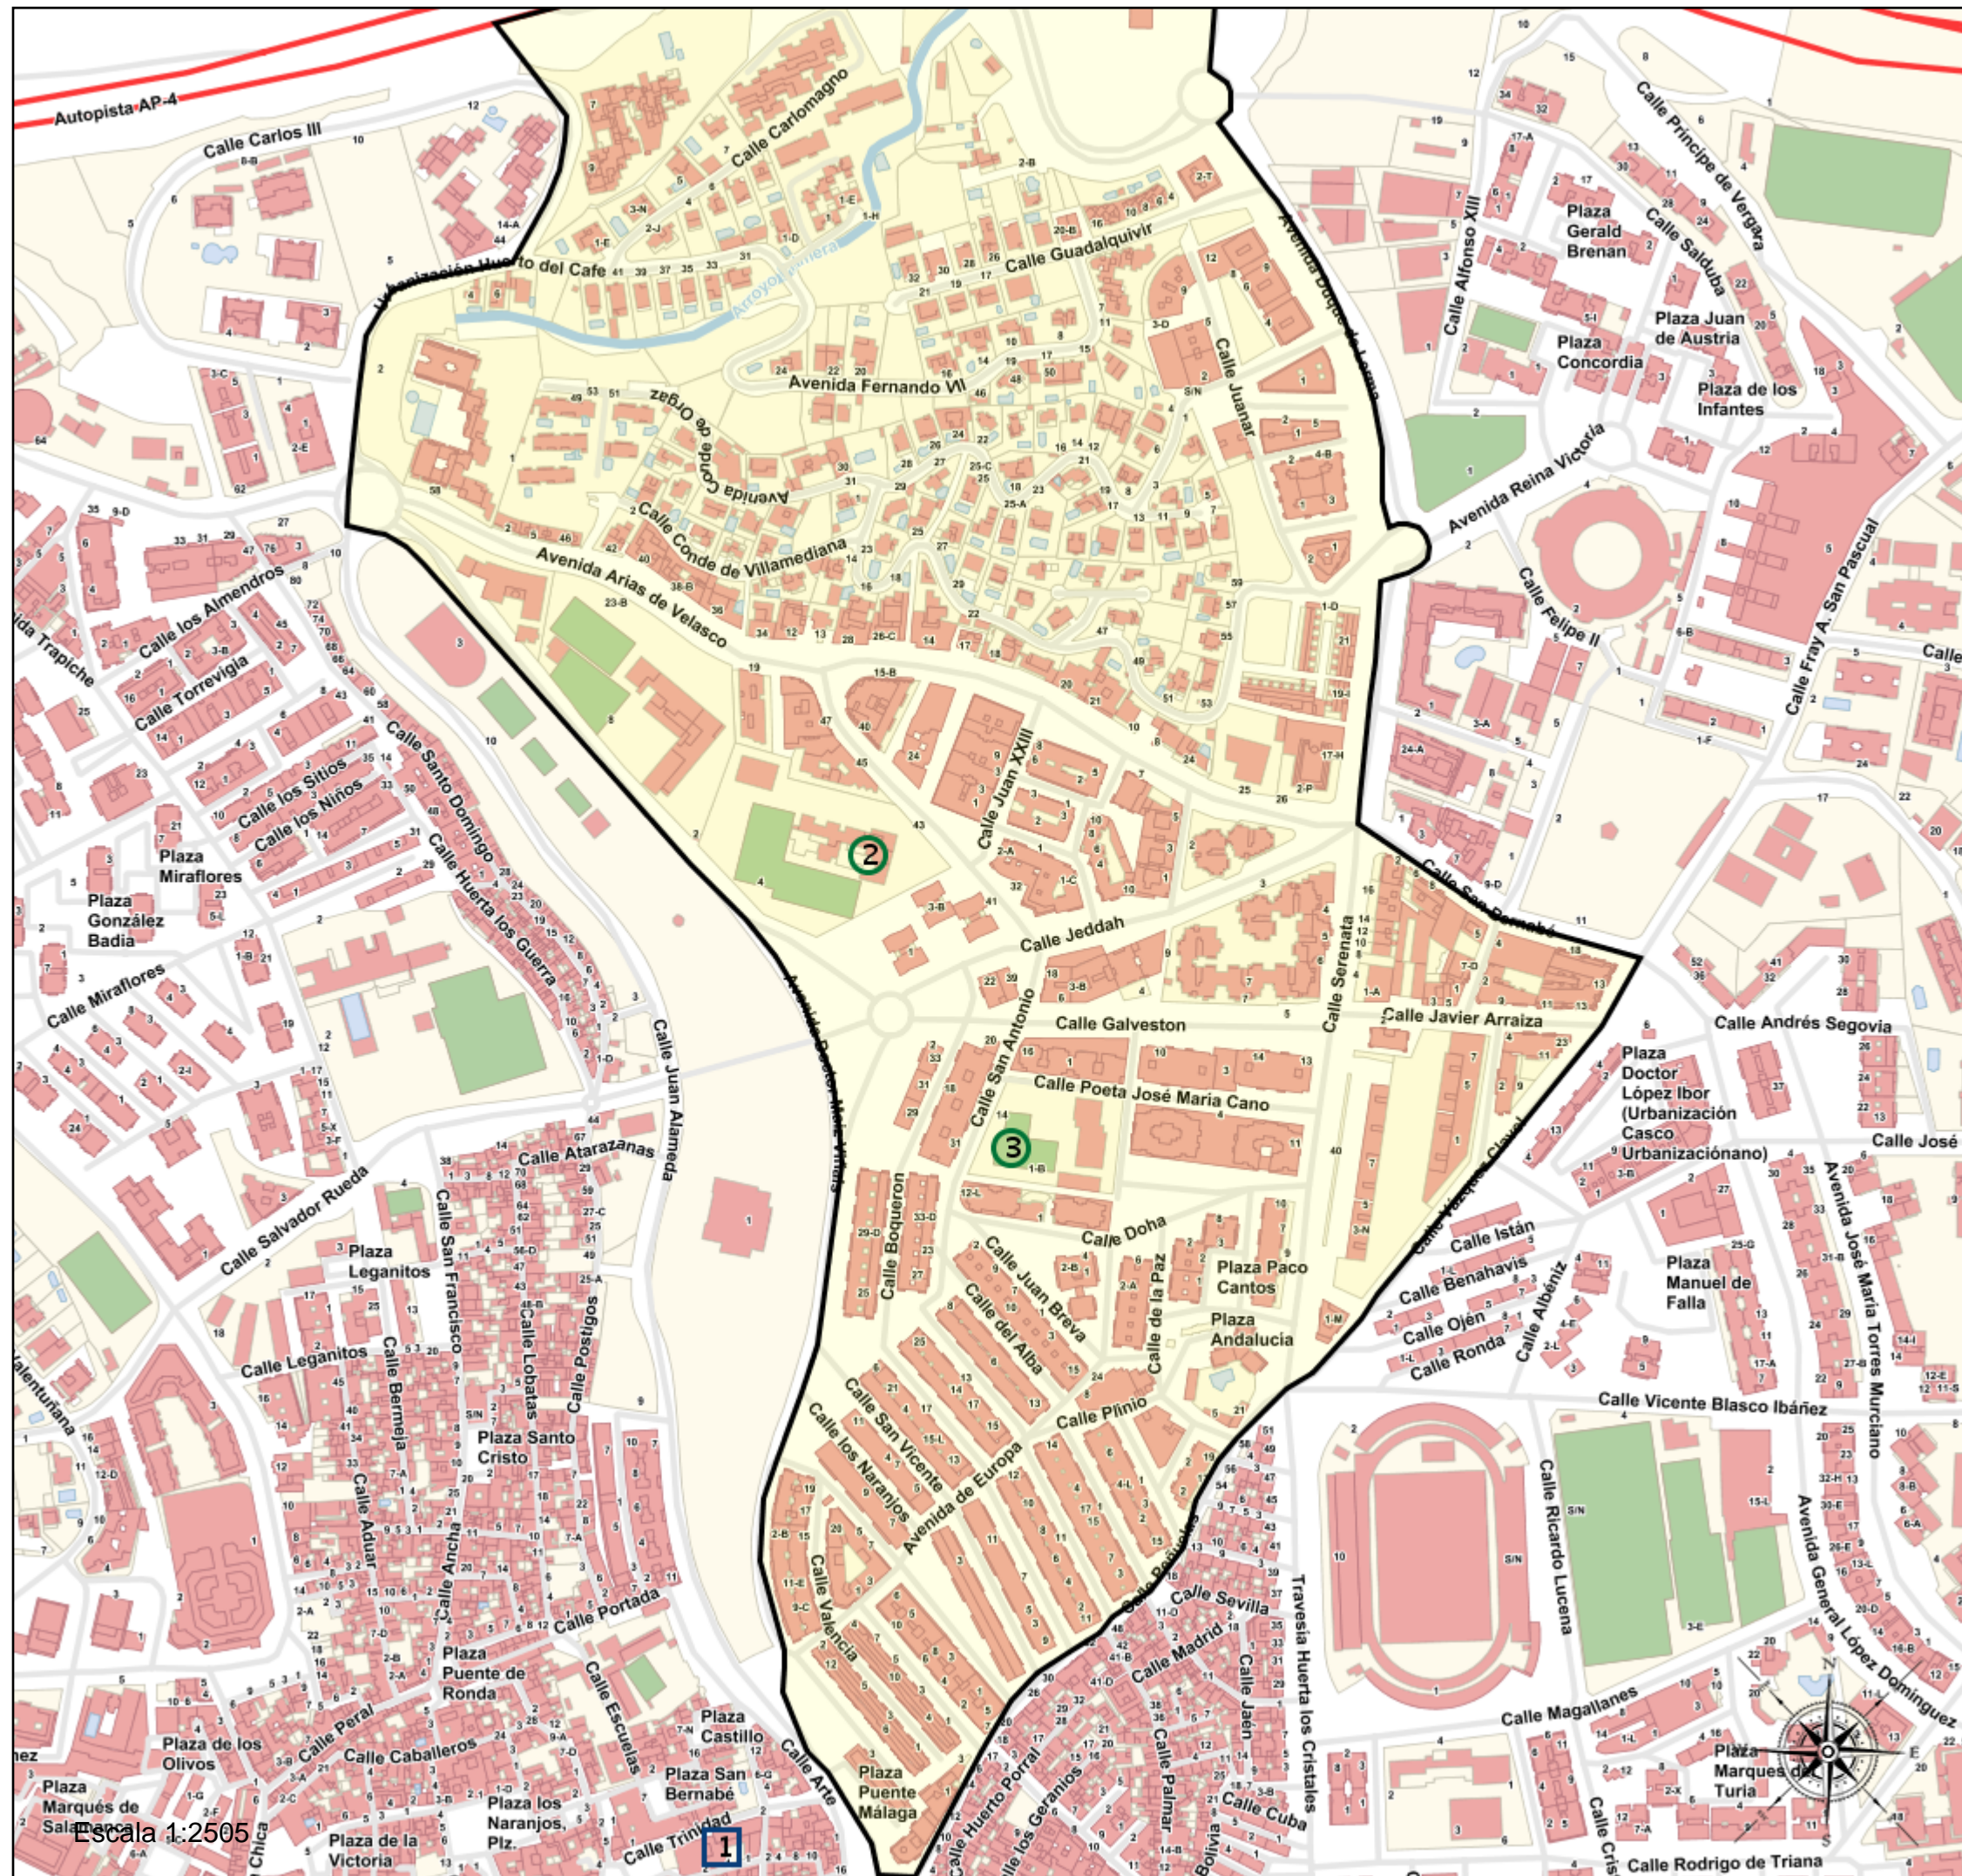

Área de influencia escolar Marbella

Marbella_I_P_02
29069_I_P_02 (Segundo Cic. Infantil/Primaria)

- (1) 29006726 - C.D.P. Monseñor Rodrigo Bocanegra
- (2) 29009511 - C.E.I.P. Vicente Aleixandre
- (3) 29601719 - C.E.I.P. Federico García Lorca

Leyenda

-  Centros públicos
-  Centros concertados

Área de influencia escolar Marbella

Marbella_I_P_02
29069_I_P_02 (Segundo Cic. Infantil/Primaria)

- (1) 29006726 - C.D.P. Monseñor Rodrigo Bocanegra
- (2) 29009511 - C.E.I.P. Vicente Aleixandre
- (3) 29601719 - C.E.I.P. Federico García Lorca

Leyenda

-  Centros públicos
-  Centros concertados